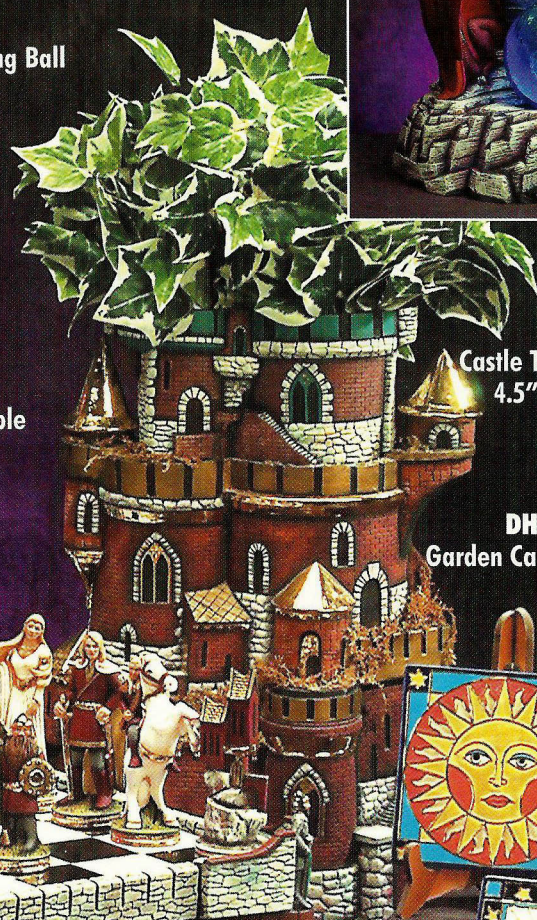

DH 2467 Large Gazing Ball
10" x 9.5"

DH 2521 Lg Table Dragon

DH 2553 Guardian Dragon of Light

DH 2554 Rock Base for 2553

DH 2516 Castle Top Flower Pot
4.5" x 9"

DH 2517 Large Garden Castle 18" x 4"

DH 2247 Celestial Day Tile
6" x 6"

DH 2244 Celestial Evening Tile 6" x 6"

DH 2243 Celestial Morning Tile 6" x 6"

Also available:
DH 2245 Celestial Sun Tile
DH 2246 Celestial Moon Tile
DH 2248 Celestial Night Tile