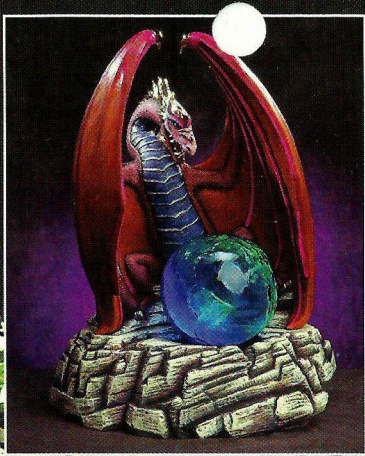

DH 2467 Large Gazing Ball
10" x 9.5"

DH 2521 Lg Table Dragon

DH 2553 Guardian Dragon of Light

DH 2554 Rock Base for 2553

DH 2516 Castle Top Flower Pot
4.5" x 9"

DH 2517 Large Garden Castle 18" x 4"

DH 2247 Celestial Day Tile
6" x 6"

DH 2244 Celestial Evening Tile 6" x 6"

DH 2243 Celestial Morning Tile 6" x 6"

Also available:
DH 2245 Celestial Sun Tile
DH 2246 Celestial Moon Tile
DH 2248 Celestial Night Tile