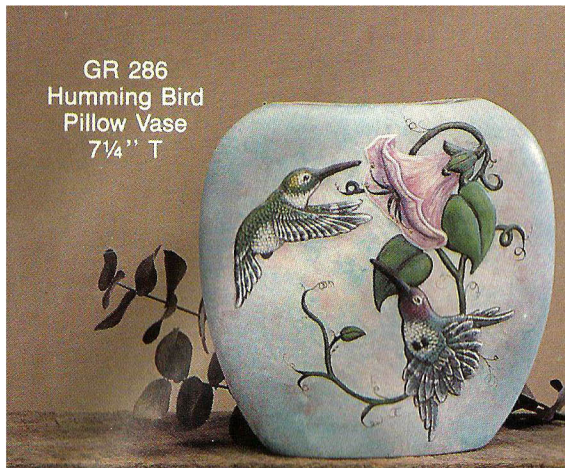

GR 286 Humming Bird Pillow Vase
7 1/4" T