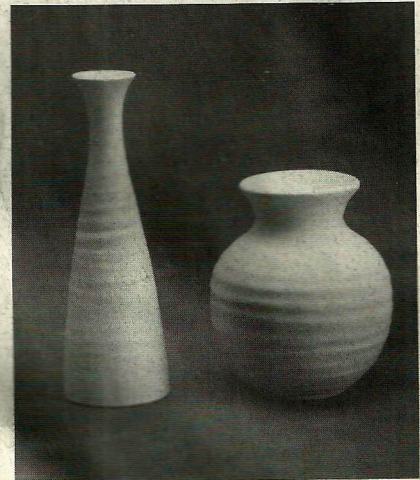

DH 2205 Pottery Vase
DH 2206 Pottery Bud Vase